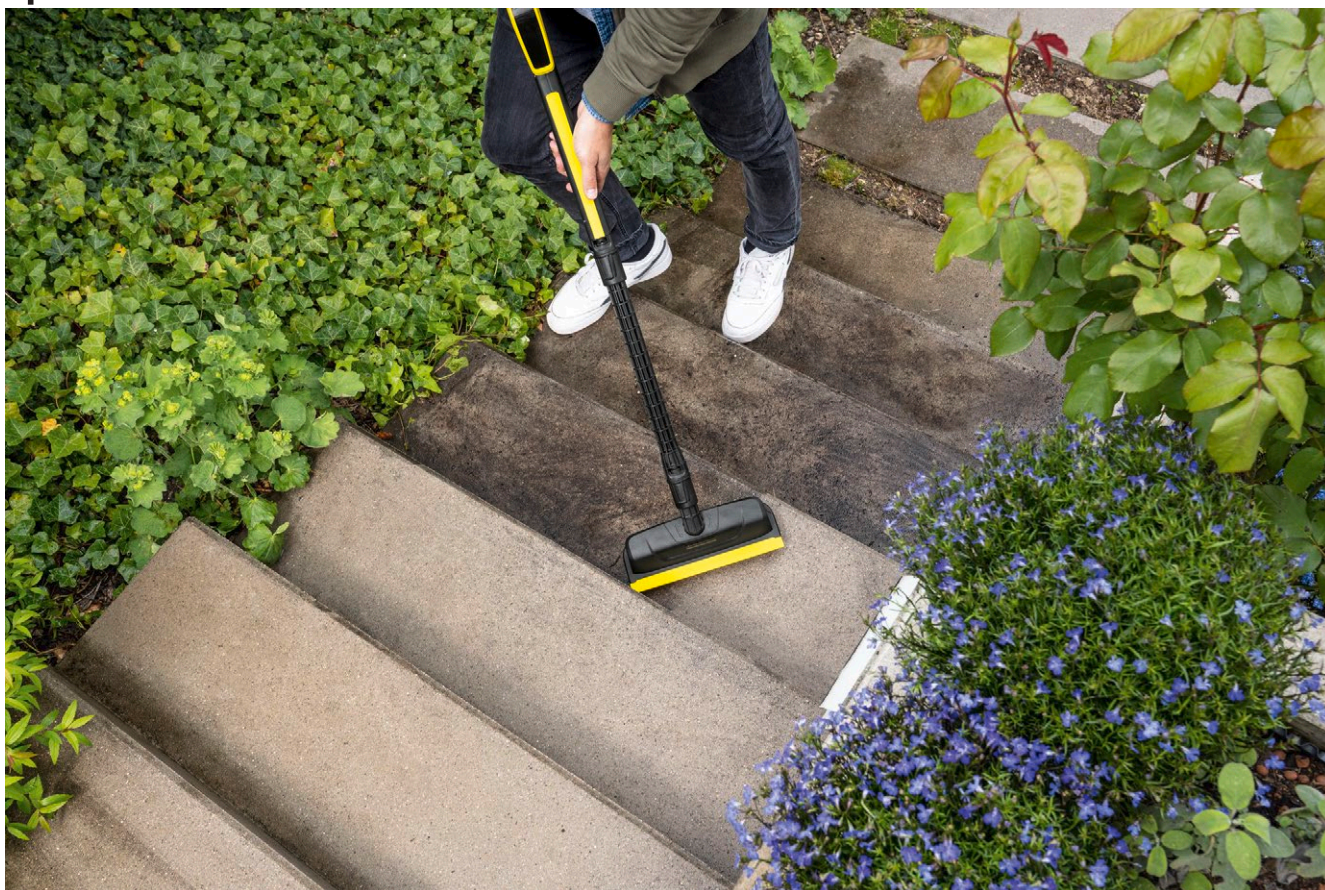

Мощная швабра PS 30

Мощная швабра PS 30, оснащенная 3 соплами высокого давления, быстро и тщательно очищает различные поверхности от стойких загрязнений. Прекрасно подходит для очистки лестниц, угловых и краевых участков. Со стяжкой для сгона воды.

1 3 интегрированных сопла высокого давления

- Эффективная чистка высоким давлением.

2 Встроенная заменяемая стяжка

- Быстрый сгон грязной воды при помощи стяжки, допускающей замену в случае износа.

3 Поворачиваемая на 360° щеточная головка

- Возможность очистки труднодоступных мест.

4 Кольцо из щетины

- Обеспечивает защиту от разлетающихся брызг воды.

Мощная швабра PS 30

Технические характеристики

№ для заказа		2.644-123.0
Штрих-код (EAN)		4054278546858
Масса	кг	0,88
Масса (с упаковкой)	кг	1,17
Размеры (Д × Ш × В)	мм	744 × 293 × 769